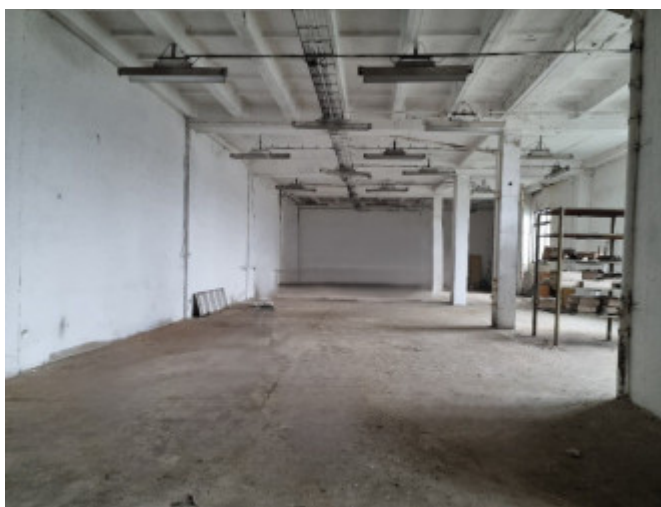

REALITNÝ MAKLÉR

Maklér :
Telefón :
E-mail:

Dr. PhDr. Valentín Feňo, RSc.
0907722777
globalyst@globalyst.sk